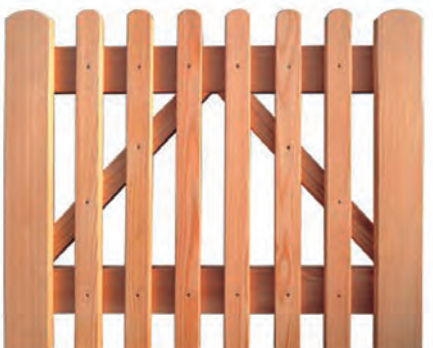

| Artikelnr. | Masse | Ausführung | Bemerkung | Preis/Stk. |
|---------------------------|-------------|-------------|-----------------------------|------------|
| 761109700192 ⁹ | B100×H70 cm | Scherenzaun | | 191.00 |
| 761109700193 ⁶ | B100×H80 cm | Scherenzaun | | 203.00 |
| 761109751999 ⁸ | | Scherenzaun | Spezialmass bis B120×H80 cm | 280.00 |
| 761109751102 ² | | Kreuzzaun | max. B100×H90 cm | 280.00 |

Normtüre zu Staketenzaun (Zug/Luzern)

- Rahmen vierkant, gehobelt
- Staketen 60 x 20 mm oder 60 x 26 mm, Kopf abgerundet
- ohne Beschläge
- Fichte von CH (LSH Lignum-30-0179), braun imprägniert im Vakuum-Druck-Verfahren
- **fettgedruckte Artikel ab Lager**, falls nicht Lager Lieferfrist ca. 1-2 Wochen

| Artikelnr. | Masse | Staketen | Bemerkung | Preis/Stk. |
|---------------------------|--------------|------------|----------------------------|------------|
| 761109733810 ⁰ | B100×H 60 cm | 6,0/2,0 cm | | 208.00 |
| 761109733820 ⁹ | B100×H 80 cm | 6,0/2,0 cm | | 221.00 |
| 761109733830 ⁸ | B100×H100 cm | 6,0/2,0 cm | | 233.00 |
| 761109733840 ⁷ | B100×H120 cm | 6,0/2,0 cm | | 245.00 |
| 761109752999 ⁷ | | 6,0/2,0 cm | Spezialmass bis 120×120 cm | 308.00 |
| 761109733814 ⁸ | B100×H 60 cm | 6,0/2,6 cm | | 208.00 |
| 761109733824 ⁷ | B100×H 80 cm | 6,0/2,6 cm | | 221.00 |
| 761109733834 ⁶ | B100×H100 cm | 6,0/2,6 cm | | 233.00 |
| 761109733844 ⁵ | B100×H120 cm | 6,0/2,6 cm | | 245.00 |
| 761109752998 ⁰ | | 6,0/2,6 cm | Spezialmass bis 120×120 cm | 308.00 |

Normtüre zu Staketenzaun Chur

- Rahmen vierkant, gehobelt
- Staketen 60 x 26 mm, Kopf gerundet, rostfreie Schrauben
- hochwertige Qualität, sehr robuste Ausführung
- ohne Beschläge
- Europäische Lärche von CH/DE/AT/IT, natur, splintfrei
- **Lieferfrist ca. 1-2 Wochen**