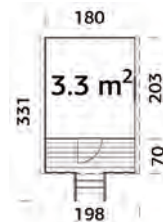

Artikelnr.	Masse	Preis/Stk.
7611097940532	B331 x H225 x L198cm	1'490.00

Stelzenhaus Nadine

- vorgefertigte Wandelemente
- Türe 51 x 115 cm, Fenster 38 x 44 cm, Vorbau 70 cm
- Bohlen 16 mm
- ohne Dachpappe (1 Rolle)
- geeignet für den privat-häuslichen Bereich
- Fichte von EE, natur, unbehandelt
- **Lieferfrist 1 Woche**