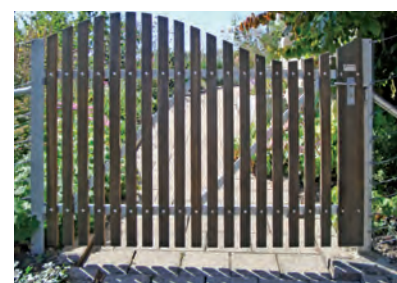

Mit Schweifung / avec cintrage

Artikelnr.	Breite	Höhe	Preis/Stk.
7611097523001	80-100 cm	bis 90 cm	1'159.00
7611097523018	101-120 cm	bis 90 cm	1'199.00
7611097523025	80-100 cm	91-120 cm	1'216.00
7611097523032	101-120 cm	91-120 cm	1'259.00