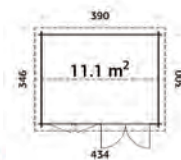

Blockbohlenhaus Leila 2

- unbehandelte nordische Fichte von EE
- Dachbretter 16 mm
- ohne Fussboden, ohne Dachpappe (3 Rollen)
- Türen 151 x 175 cm
- Bohlen 34 mm
- Heimlieferung CHF 140.00
- **Lieferfrist ca. 5 Wochen**

Artikelnr.	Masse	Farbe	Preis/Stk.
7611097965207	B430 x H234 x L331cm	unbehandelt	3'149.00
7611097965924	B430 x H234 x L331cm	hellbraun tauchimprägniert	3'742.00
7611097965931	B430 x H234 x L331cm	grau tauchimprägniert	3'742.00
7611097965948	B430 x H234 x L331cm	transparent tauchimprägn.	3'742.00

Blockbohlenhaus Leila 1

- unbehandelte nordische Fichte von EE
- Dachbretter 16 mm
- ohne Fussboden, ohne Dachpappe (3 Rollen)
- Türen 151 x 175 cm
- Bohlen 34 mm
- Heimlieferung CHF 140.00
- **Lieferfrist ca. 5 Wochen**

Artikelnr.	Masse	Farbe	Preis/Stk.
7611097965214	B430 x H245 x L422cm	unbehandelt	3'690.00
7611097965955	B430 x H245 x L422cm	hellbraun tauchimprägniert	4'377.00
7611097965962	B430 x H245 x L422cm	grau tauchimprägniert	4'377.00
7611097965979	B430 x H245 x L422cm	transparent tauchimprägn.	4'377.00

Blockbohlenhaus Gabi

- unbehandelte nordische Fichte von EE
- Boden- und Dachbretter 19 mm
- Fenster 60 x 111 cm
- Türen 151 x 175 cm
- ohne Dachpappe (3 Rollen)
- Montage ohne Tür- und Fenstersprossen möglich
- Bohlen 44 mm
- Heimlieferung CHF 140.00
- **Lieferfrist ca. 5 Wochen**

Artikelnr.	Masse	Farbe	Preis/Stk.
7611097965252	B346 x H245 x L434cm	unbehandelt	4'829.00
7611097965986	B346 x H245 x L434cm	hellbraun tauchimprägniert	5'725.00
7611097965993	B346 x H245 x L434cm	grau tauchimprägniert	5'725.00
7611097966006	B346 x H245 x L434cm	transparent tauchimprägn.	5'725.00

Gartenhaus Simon