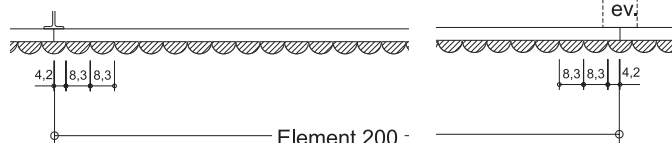

Sichtschutzwände und Zubehör Profi

Sichtschutzwand aus Halbrundhölzern

- Wandlelemente fertig verschraubt, bestehend aus:
- Traversen in Europäische Lärche von CH/DE, vierkant, gehobelt
- Palisaden in Fichten-/Tannenholz von CH/DE/EE, halbrund, zylindrisch gefräst, 8,5 cm breit
- Pfostenabstand ca. 200 cm
- braun imprägniert im Vakuum-Druck-Verfahren, auf Wunsch grünlich
- Pfosten siehe Ende dieses Kapitels
- sehr robuste Ausführung; Mass- und Spezialanfertigung möglich
- **Lieferfrist 4 Wochen**