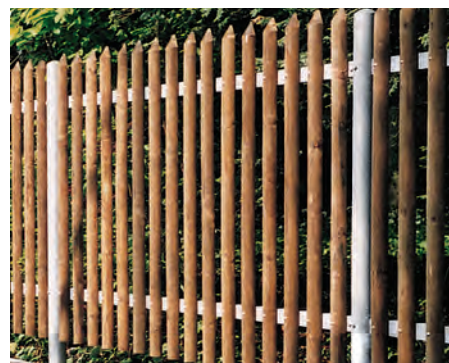

Palisadenzaun mit U-Stahltraversen

- U-Stahltraversen feuerverzinkt, Palisaden halbrund, gespitzt, mit nichtrostenden Flachrundschauben geschraubt, Pfostenabstand max. 200cm
- Steigung ab 6° angeben, Zuschläge siehe Kapitel Zuschläge Holzzäune
- Fichte von CH/DE/EE, braun imprägniert im Vakuum-Druckverfahren
- **Lieferfrist ca. 3 Wochen**

Artikelnr.	Zaunhöhe	Palisaden	Zwischenraum	Traversen	Preis/Lfm.
7611097309919	H 60 cm	5,0 cm	5,0 cm	4,0/2,0/0,5 cm	159.00
7611097309933	H 80 cm	5,4 cm	5,6 cm	4,0/2,0/0,5 cm	163.00
7611097309957	H100 cm	6,0 cm	5,8 cm	4,0/2,0/0,5 cm	171.00
7611097309964	H120 cm	7,0 cm	7,0 cm	4,0/2,0/0,5 cm	178.00
7611097309971	H140 cm	7,0 cm	7,0 cm	4,0/2,0/0,5 cm	185.00
7611097309988	H150 cm	8,5 cm	7,0 cm	5,0/2,5/0,6 cm	198.00