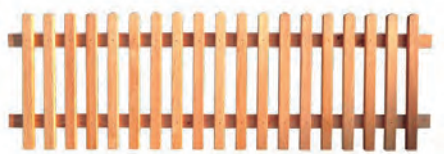

Staketenzaun Chur Lärche natur

- Staketen 60 x 26 mm, Kopf gerundet, vierkant, rostfreie Schrauben, glattgehobelt, gefast
- hochwertige Qualität, sehr robuste Ausführung, nur in Kopfform Nr. 3 erhältlich
- Europäische Lärche von CH/DE/AT/IT, natur
- **Lieferfrist ca. 1 Woche**

Artikelnr.	Masse	Traversen	Holz	Preis/Stk.
761109733207⁸	B250 x H 60 cm	6,0/4,0 cm	splintfrei	250.00
761109733217⁷	B250 x H 80 cm	8,0/4,0 cm	splintfrei	302.00
761109733227⁶	B250 x H100 cm	8,0/4,0 cm	splintfrei	346.00
761109733237⁵	B250 x H120 cm	10,0/4,0 cm	splintfrei	396.00
761109733307⁵	B250 x H 80 cm	8,0/4,0 cm	mit Splint/Ästen	251.00
761109733317⁴	B250 x H100 cm	8,0/4,0 cm	mit Splint/Ästen	293.00
761109733327³	B250 x H120 cm	10,0/4,0 cm	mit Splint/Ästen	338.00