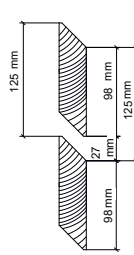

gehobelt, mit Zwischenraum, 45° abgeschrägt, Lärche natur

Artikelnr.	Masse	Preis/Stk.
7611097359631	8,2 × 3 × L198cm	28.40

45° abgeschrägt/
45° biseauté

45° abgeschrägt/
45° biseauté