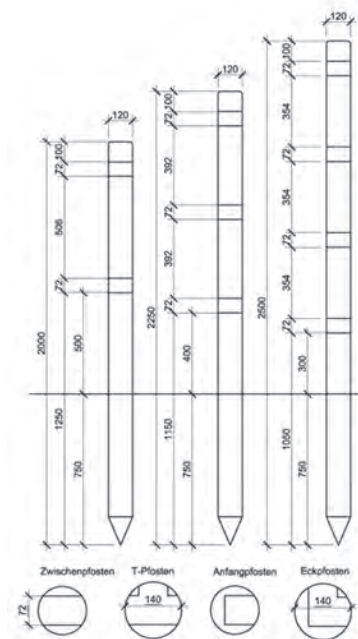

Rundholz in Fichte zu Rundholzzaun

- zylindrisch gefräst; Fichte von CH/DE/EE, braun imprägniert im Vakuum-Druck-Verfahren
- Mass- und Spezialanfertigung möglich, **Lieferfrist 1 Woche**

Artikelnr.	Masse	Preis/Stk.
7611097670040	Ø7,0 × L250cm	17.00

Zuschläge zu Koppel- und Rundholzzaun

- abweichende Ausfräsungen auf Anfrage
- **Lieferfrist 4 Wochen**

Artikelnr.	Mehrpreis für	Preis/Stk.
7611097891001	Pyramidenkopf bei Pfosten aus Europ., Lärche zu Koppelzaun	22.05