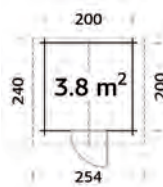

Blockbohlenhaus Flip 1

- massive, unbehandelte nordische Fichte von EE
- Boden und Dachbretter 19 mm
- Türe mit Glaseinsatz 75 x 175 cm
- ohne Dachpappe (1 Rolle)
- Bohlen 28 mm
- Heimlieferung CHF 140.00
- **Lieferfrist 1 Woche**