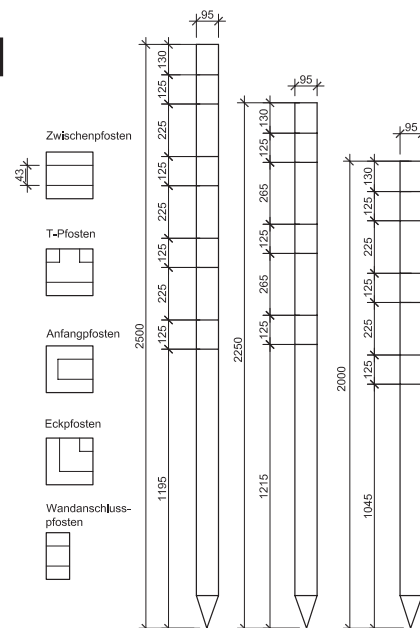

für 4 Planken

Artikelnr.	Masse	Ausführung	Preis/Stk.
761109718902	9,5/9,5 × L250cm	Zwischenpfosten	121.00
761109718803	9,5/9,5 × L250cm	T-Pfosten	131.00
761109718704	9,5/9,5 × L250cm	Eckpfosten	131.00
761109718605	9,5/9,5 × L250cm	Endpfosten	131.00
761109718506	4,0/9,5 × L250cm	Wandanschluss	94.65