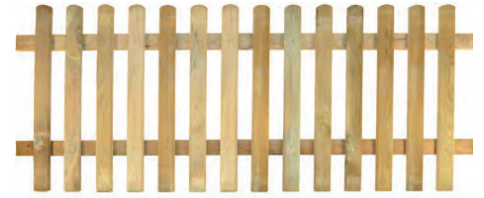

Normtüre zu Staketenzaun Bristol

- Staketen 8,8/1,8 cm, Kopf gerundet
- Rahmen 2,8/6,8 cm vierkant, glattgehobelt; ohne Beschläge (siehe Kapitel Beschläge/Vierkantpfosten/Farben)
- Europäische Lärche von PL, natur, unbehandelt
- **Lieferfrist 2 Wochen**

ohne Bogen

| Artikelnr. | Masse | Preis/Stk. |
|---------------|---------------|------------|
| 7611097339879 | B100 × H 80cm | 153.00 |
| 7611097339671 | B100 × H100cm | 162.00 |

mit Bogen

| Artikelnr. | Masse | Preis/Stk. |
|---------------|-------------------|------------|
| 7611097338872 | B100 × H 80/ 90cm | 165.00 |
| 7611097338971 | B100 × H100/110cm | 173.00 |

Staketenzaun London

- 14 Staketen 7,5/2,5 cm, Kopf gerundet, glattgehobelt; auf zwei Riegel 7,5/3,0 cm genagelt
- Kiefer von PL, grünlich imprägniert
- **Lieferfrist 1 Woche**

| Artikelnr. | Masse | Preis/Stk. |
|---------------|---------------|------------|
| 7611097331064 | B200 × H 80cm | 98.00 |
| 7611097331163 | B200 × H100cm | 109.00 |