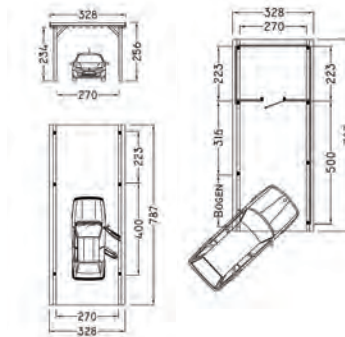

Flachdach-Einzel-Carport Randen lang

- 6 Pfosten 12 x 12 cm
- inkl. H-Betonanker und Montageset
- Holzblende 3-seitig
- Fichte/Kiefer von PL, grünlich druckimprägniert
- Schneelast 100 kg/m²
- Heimlieferung CHF 240.00
- **Lieferfrist 6-7 Wochen**

mit verzinktem, beschichtetem Trapezblech

Artikelnr.	Masse	Preis/Stk.
7611097970423	La328 x H256 x Lo787cm	3'273.00