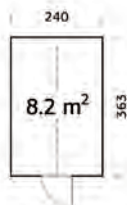

Bild 8,2m²

Artikelnr.	Masse	Preis/Stk.
7611097966075	B244 x H283 x L240cm	3'025.00
7611097966082	B363 x H283 x L240cm	3'970.00

Hühnerstall Charly

- Fichte von EE
- Wanddicke 16 mm
- inkl. Metalldach, Dachfläche 10 m²
- Durchgangsmass Türe 95 x 187 cm
- Fenster Acrylglas, Öffnung 96 x 59 cm
- Heimlieferung CHF 140.00
- **Lieferfrist ca. 5 Wochen**