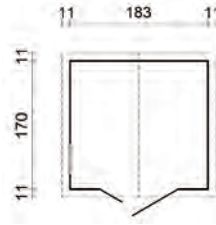

Gerätehaus Erich

- unbehandelte Fichte von EE
- vorgefertigte Wandelemente
- Doppeltüre
- inkl. Bodenbretter,
- inkl. Dachpappe (1 Rolle)
- Bohlen 12mm
- **Lieferfrist 1 Woche**

Artikelnr.	Masse	Preis/Stk.
7611097960721	B183 x H218cm x L170cm	899.00

Gerätehaus Thomas

- unbehandelte Fichte von EE
- vorgefertigte Wandelemente
- Doppeltüre 138 x 182 cm
- seitliches Fenster 44 x 44 cm
- Bodenbretter 16 mm
- ohne Dachpappe (1 Rolle)
- Bohlen 16 mm
- **Lieferfrist 1 Woche**