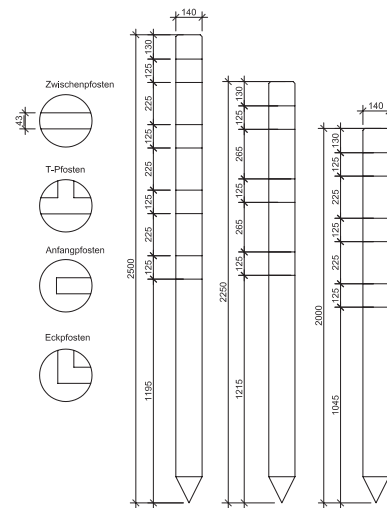

für 4 Planken

Artikelnr.	Masse	Ausführung	Preis/Stk.
7611097279809	Ø14 × L250cm	Zwischenpfosten	92.15
7611097279908	Ø14 × L250cm	T-Pfosten	100.95
7611097278901	Ø14 × L250cm	Eckpfosten	100.95
7611097278802	Ø14 × L250cm	Endpfosten	89.10