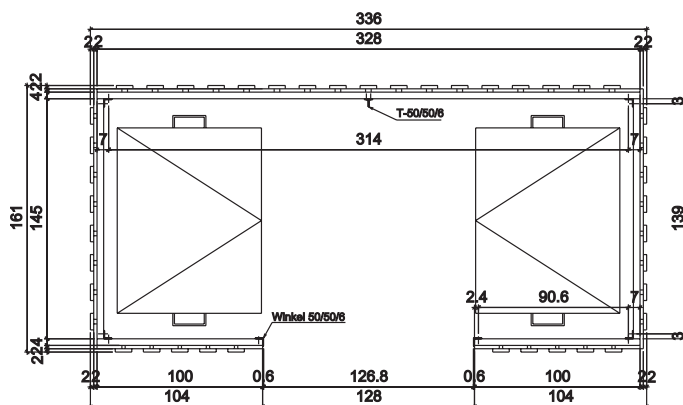

Pfosten für Container-Einfassung

- feuerverzinkt
- **Lieferfrist ca. 1 Woche**

Artikelnr.	Masse	Bemerkung	Preis/Stk.
7611097160015	Winkelstahlpfosten	5,0/5,0/0,6 × L164 cm	85.00
7611097160497	T-Stahlpfosten	5,0/5,0/0,6 × L164 cm	85.00