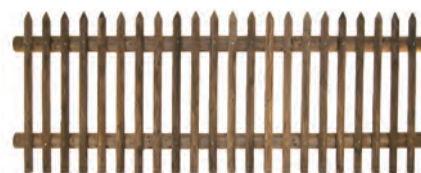

Palisadenzaun

- Traversen und Palisaden halbrund, zylindrisch gefräst, genagelt mit verzinkten Rillennageln
- Steigung ab 6° angeben
- Zuschläge siehe Kapitel Zuschläge Holzzäune
- Preise für Längen: bis 500 cm, bis 600 cm auf Anfrage
- Fichte von CH/DE/EE, braun imprägniert im Vakuum-Druck-Verfahren
- **Lieferfrist ca. 1-2 Wochen**

| Artikelnr. | Höhe | Palisaden | Traversen | Preis/Lfm |
|---------------|---------|-----------|-----------|-----------|
| 7611097300008 | H 50 cm | 5,0 cm | 7,0 cm | 50.15 |
| 7611097300107 | H 60 cm | 5,0 cm | 7,0 cm | 53.20 |
| 7611097300206 | H 70 cm | 5,5 cm | 7,0 cm | 55.55 |
| 7611097301005 | H 80 cm | 5,5 cm | 8,5 cm | 58.45 |
| 7611097300305 | H 90 cm | 6,0 cm | 8,5 cm | 62.30 |
| 7611097300404 | H100 cm | 6,0 cm | 8,5 cm | 63.30 |
| 7611097300503 | H110 cm | 6,0 cm | 8,5 cm | 66.80 |
| 7611097300602 | H120 cm | 7,0 cm | 10,0 cm | 69.30 |
| 7611097300701 | H140 cm | 7,0 cm | 10,0 cm | 76.00 |
| 7611097300800 | H150 cm | 8,5 cm | 10,0 cm | 95.30 |
| 7611097300909 | H160 cm | 8,5 cm | 10,0 cm | 103.00 |

Palisadenzaun Normausführung

- Traversen und Palisaden halbrund, zylindrisch gefräst, genagelt mit verzinkten Rillennageln
- nur mit Kopfform Nr. 1 erhältlich
- Fichte von CH/DE/EE, braun imprägniert im Vakuum-Druck-Verfahren
- **fettgedruckte Artikel ab Lager**, falls nicht Lager Lieferfrist ca. 1 Woche