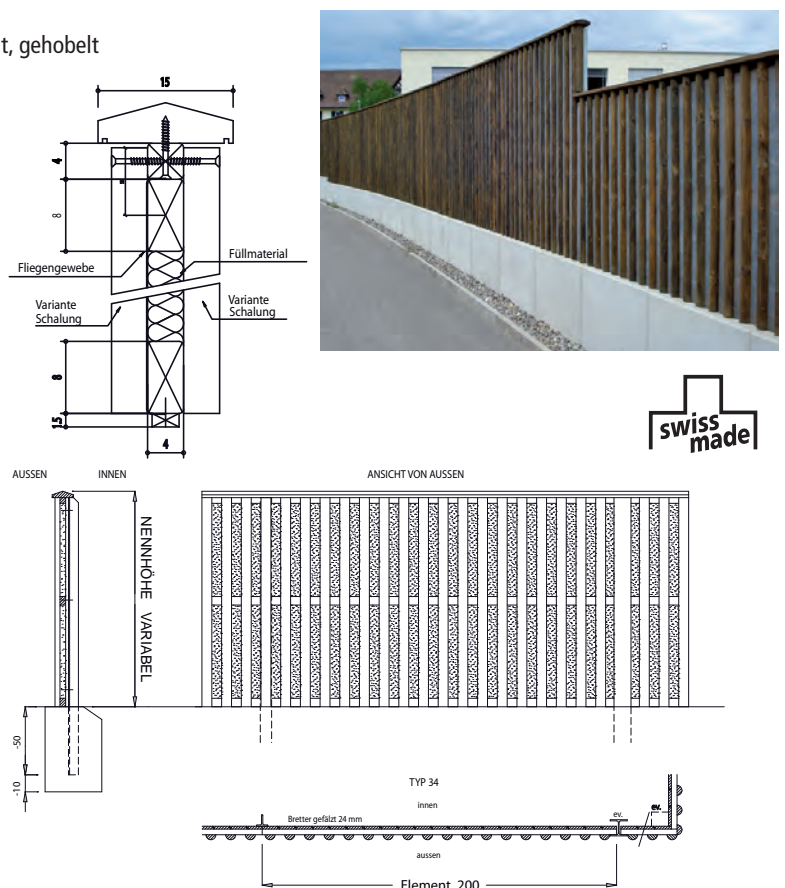

Lärmschutzwand Typ 34

- Wandelemente fertig vernagelt/verschraubt bestehend aus:
- Konstruktionsholz/Traversen in Europäische Lärche von CH/DE, vierkant, gehobelt
- Dachprofil in Europäische Lärche von CH/DE
- Palisaden in Tanne von CH/DE/EE, halbrund, zylindrisch gefräst, 7,0 cm breit
- Fichten-/Tannenbretter von CH 10 x 2 und 15 x 2 cm
- Isolation Isover PBA 40 mm (oder gleichwertiges) mit rostfreiem Schutzgewebe
- Gewicht ca. 28 kg/m²
- Pfosten siehe Ende dieses Kapitels
- braun imprägniert im Vakuum-Druck-Verfahren, auf Wunsch grünlich
- EMPA-geprüft (Prüfbericht Nr. 452132)
- Mass- und Spezialanfertigung möglich
- **Lieferfrist 5 Woche**

Artikelnr.	Masse	Bemerkung	Einheit	Preis
7611097370360	B200 x H150 cm	sägeroh	Stk	914.00
7611097370391	B200 x H150 cm	gehobelt	Stk	984.00
7611097370308	H150 cm	sägeroh	Lfm	523.00
7611097370339	H150 cm	gehobelt	Lfm	559.00
7611097370377	B200 x H175 cm	sägeroh	Stk	1'018.00
7611097370407	B200 x H175 cm	gehobelt	Stk	1'099.00
7611097370315	H175 cm	sägeroh	Lfm	569.00
7611097370346	H175 cm	gehobelt	Lfm	608.00
7611097370384	B200 x H200 cm	sägeroh	Stk	1'075.00
7611097370414	B200 x H200 cm	gehobelt	Stk	1'167.00
7611097370322	H200 cm	sägeroh	Lfm	603.00
7611097370353	H200 cm	gehobelt	Lfm	649.00