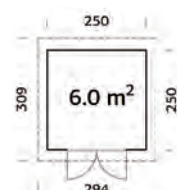

Blockbohlenhaus Lena 2

Artikelnr.	Masse	Preis/Stk.
7611097965184	B309 x H221 x L294cm	2'395.00