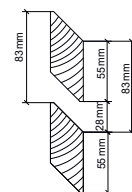

45° abgeschrägt/
45° biseauté

45° abgeschrägt/
45° biseauté

geschlossen

geschlossen/
abgedacht

mit Zwischenraum

vertikale Latte

- zur Verschraubung der Bohlen (verhindert das Senken und Ineinander-Rutschen der Bohlen)
- 2-3 Stück pro Wandelement
- Fichte von CH (LSH Lignum-30-0179), braun imprägniert im Vakuum-Druck-Verfahren, oder Europäische Lärche von CH/DE, natur, splintfrei
- **Lieferfrist 1 Woche**

Fichte, braun imprägniert

Artikelnr.	Masse	Preis/Stk.
7611097359518	6,0/2,6 × L200cm	16.95