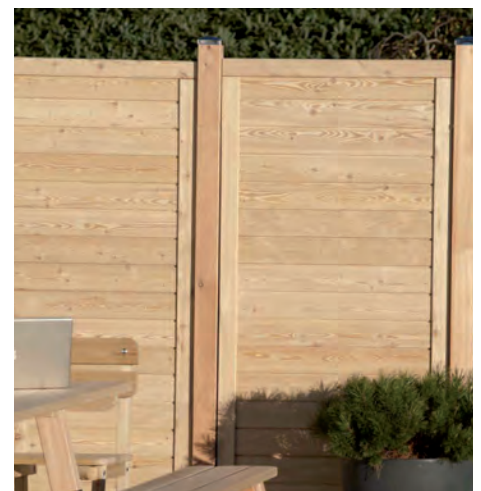

| Artikelnr. | Masse | Preis/Stk. |
|---------------|----------------|------------|
| 8005938703919 | B119 x H179 cm | 179.00 |
| 8005938185838 | B179 x H 89 cm | 159.00 |

Sichtschutzwand Garbino

- Rahmen ca. 7 x 4,5 cm, Bretter 2,4 x 11,5 cm
- mit Edelstahlschrauben verschraubt
- Lärche, gebürstet, natur oder vorvergraut oder Fichte farbig geölt
- Pfosten siehe Kapitel Beschläge/Vierkantpfosten/Farben
- massiver Sichtschutz
- **Lieferfrist 1 Woche, Sondermass ca. 6-7 Wochen**