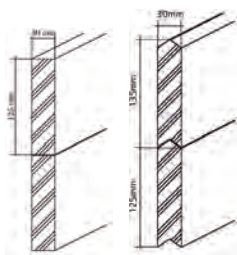

gehobelt, mit Zwischenraum, 45° abgeschrägt, Lärche natur

Artikelnr.	Masse	Preis/Stk.
7611097359631	8,2 × 3 × L198cm	28.40

45° abgeschrägt/
45° biseauté

45° abgeschrägt/
45° biseauté