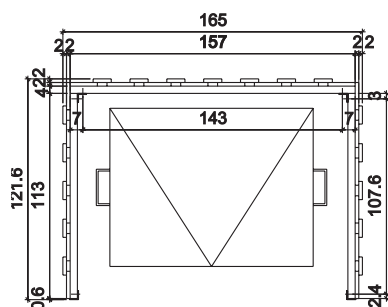

Pfosten für Container-Einfassung

- feuerverzinkt
- **Lieferfrist ca. 1 Woche**

Artikelnr.	Masse	Bemerkung	Preis/Stk.
7611097160015	Winkelstahlpfosten	5,0/5,0/0,6 × L164 cm	85.00
7611097160497	T-Stahlpfosten	5,0/5,0/0,6 × L164 cm	85.00