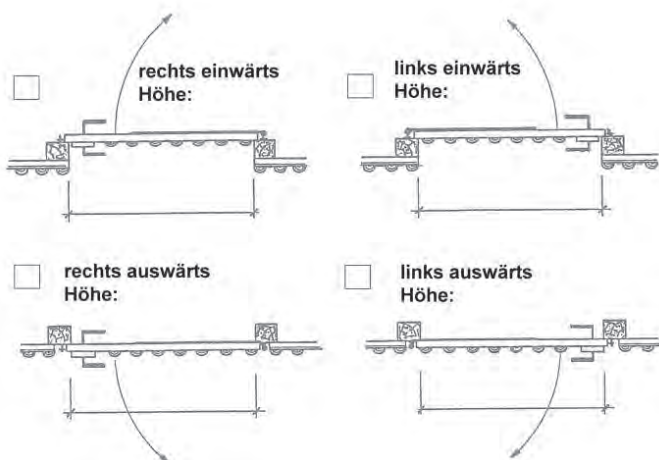

An Holzpfosten: