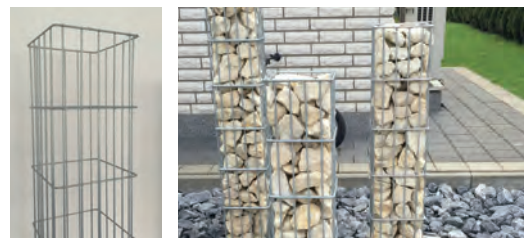

Ranksäule

- Maschenweite 5,0 x 20 cm, Drahtstärke 6/8 mm, verschweisst und feuerverzinkt, zum Einbetonieren, **Lieferfrist 1 Woche**

Artikelnr.	Masse	Höhe Wandsäule	Preis/Stk.
401351496434⁴	27/27 x H180 cm	120 cm	218.00
401351496436⁸	27/27 x H220 cm	160 cm	257.00
401351496438²	27/27 x H260 cm	200 cm	312.00