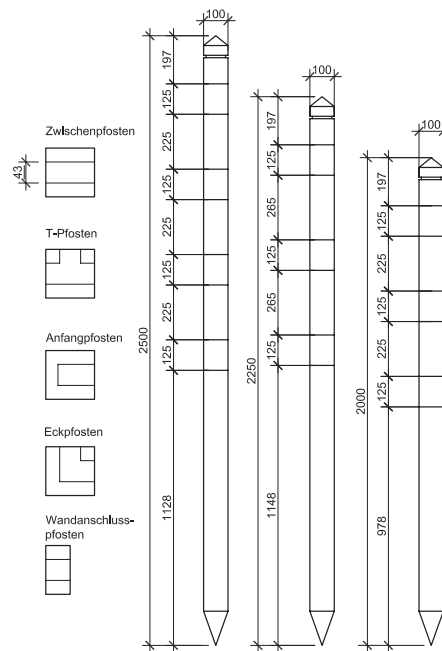

Pfosten in Eiche zu Koppelzaun

- vierkant, glattgehobelt, gespitzt, Längskanten gefast, Kopfform Pyramide mit umlaufender Nut
- für Planken 1 1/4 cm, Mass- und Spezialanfertigung möglich, Eiche von CH/DE, natur, unbehandelt, **Lieferfrist 4 Wochen**

für 3 Planken

Artikelnr.	Masse	Ausführung	Preis/Stk.
7611097749029	10/10 × L200cm	Zwischenpfosten	167.00
7611097749128	10/10 × L200cm	T-Pfosten	175.00
7611097749227	10/10 × L200cm	Eckpfosten	175.00
7611097749326	10/10 × L200cm	Endpfosten	175.00
7611097749425	5/10 × L200cm	Wandanschluss	89.50
7611097749524	10/10 × L225cm	Zwischenpfosten	186.00
7611097749623	10/10 × L225cm	T-Pfosten	195.00
7611097749722	10/10 × L225cm	Eckpfosten	195.00
7611097749821	10/10 × L225cm	Endpfosten	195.00
7611097749920	5/10 × L225cm	Wandanschluss	99.30

für 4 Planken

Artikelnr.	Masse	Ausführung	Preis/Stk.
7611097748022	10/10 × L250cm	Zwischenpfosten	211.00
7611097748121	10/10 × L250cm	T-Pfosten	223.00
7611097748220	10/10 × L250cm	Eckpfosten	223.00
7611097748329	10/10 × L250cm	Endpfosten	223.00
7611097748428	5/10 × L250cm	Wandanschluss	112.00

Pfosten in Fichte zu Rundholzzaun

- zylindrisch gefräst, gespitzt, gefast; für Rundholz Ø 7,0 cm, Fichte von CH/DE/EE, braun imprägniert im Vakuum-Druck-Verfahren
- Mass- und Spezialanfertigung möglich, **fettgedruckte Artikel** ab Lager, falls nicht Lager Lieferfrist 4 Wochen

für 2 Rundhölzer

Artikelnr.	Masse	Ausführung	Preis/Stk.
7611097269008	Ø12 × L200cm	Zwischenpfosten	43.75
7611097269107	Ø14 × L200cm	T-Pfosten	61.85
7611097269206	Ø14 × L200cm	Eckpfosten	61.85
7611097269305	Ø12 × L200cm	Endpfosten	42.20

für 3 Rundhölzer

Artikelnr.	Masse	Ausführung	Preis/Stk.
7611097269404	Ø12 × L250cm	Zwischenpfosten	50.35
7611097269503	Ø14 × L250cm	T-Pfosten	73.45
7611097269602	Ø14 × L250cm	Eckpfosten	73.45
7611097269701	Ø12 × L250cm	Endpfosten	48.00

für 4 Rundhölzer

Artikelnr.	Masse	Ausführung	Preis/Stk.
7611097269800	Ø12 × L250cm	Zwischenpfosten	62.50
7611097269909	Ø14 × L250cm	T-Pfosten	86.45
7611097268902	Ø14 × L250cm	Eckpfosten	86.45
7611097268803	Ø12 × L250cm	Endpfosten	59.00