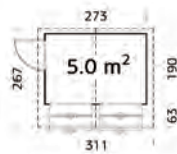

Marktstand

- massive, unbehandelte nordische Fichte von EE
- Dachbretter 16 mm
- Türe 76 x 169 cm, Fenster 118 x 82 cm
- ohne Dachpappe, ohne Boden
- Bohlen 16 mm
- Heimlieferung CHF 140.00
- **Lieferfrist ca. 5 Wochen**