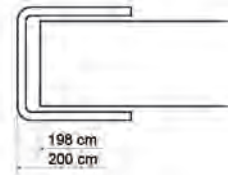

Sichtschutzwände und Zubehör Profi

U-Stahlpfosten zu Sichtschutzwand aus Bohlen

- aus kaltgerolltem U-Stahl, feuerverzinkt, einseitig gebohrt oder ungebohrt
- U-Bügel für die Verwendung als Zwischenpfosten

U-Stahlpfosten, Lieferfrist 1 Woche

Artikelnr.	Masse	Ausführung	Preis/Stk.
7611097170205	4/4/0,4 × L200cm		66.00
7611097170007	4/4/0,4 × L225cm		75.00
7611097170106	4/4/0,4 × L250cm		83.00
7611097170601	4/4/0,4 × L200cm	vorgebohrt 125mm	72.00
7611097170700	4/4/0,4 × L225cm	vorgebohrt 125mm	81.00
7611097170809	4/4/0,4 × L250cm	vorgebohrt 125mm	89.00

U-Bügel, Lieferfrist 1 Woche

Artikelnr.	Preis/Stk.
7611097460450	7.00

Mehrpriest angeschweisste Fussplatte, Lieferfrist 2 Wochen

Artikelnr.	Preis/Stk.
7611097169971	55.00

Anfangs-, bzw. Endpfosten