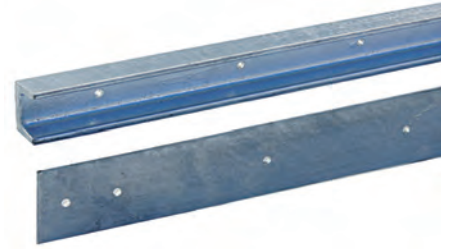

Stahltraverse

- gelocht ø 6,5 mm
- Lochdistanz 117,6 mm
- feuerverzinkt
- Spezialbohrungen: 30% auf Lfm-Preis (48097)
- **fettgedruckte Artikel ab Lager**, falls nicht Lager Lieferfrist ca. 3 Wochen

Artikelnr.	Beschreibung	Masse	Einheit	Preis
7611097480021	U-Stahl	4,0/2,0/0,5 × L200 cm	Stk	77.50
7611097480038	U-Stahl	4,0/2,0/0,5 × L400 cm	Stk	129.00
7611097480014	U-Stahl	4,0/2,0/0,5 cm	Lfm	46.50
7611097380093	Flachstahl	6,0/0,5 cm	Lfm	42.00
7611097380192	Flachstahl	6,0/0,5 × L400cm	Stk	119.00

Flachrundschrauben

- nichtrostend, inkl. Mutter, Für Holzzäune mit Stahltraversen

Artikelnr.	Masse	Bemerkung	Preis
7611097600016	M5 × 35	1 Stk.	0.90
7611097600009	M5 × 35	100 Stk.	51.00

Scherenzaun

- ausziehbar, ohne Traversen
- Palisadendurchmesser 46 mm
- Palisaden 20 cm länger als Zaunhöhe
- jeweils 22 kegelte Palisaden pro Feld
- Fichte von CH/DE/EE, braun imprägniert im Vakuum-Druck-Verfahren
- **fettgedruckte Artikel ab Lager**, falls nicht Lager Lieferfrist ca. 1 Woche