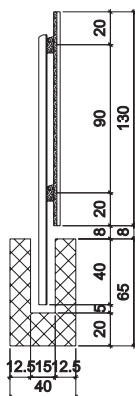

Sichtschutzwände und Zubehör Profi

Container-Einfassung

- Traversen in Fichtenholz 100/40 mm, vierkant, gehobelt, oben abgeschrägt
- Fichtenbretter sägeroh 100/20 mm und 150/20 mm, vertikal mit Überdeckung auf Traversen genagelt
- auf Wunsch grünlich imprägniert
- Fichte, von CH (LSH Lignum-30-0179), braun imprägniert im Vakuum-Druck-Verfahren, – **Lieferfrist ca. 4 Wochen**

Artikelnr.	Masse	Einheit	Preis
7611097359006	B104 × H130 cm	Stk	253.00
7611097359013	B121 × H130 cm	Stk	295.00
7611097359020	B161 × H130 cm	Stk	392.00
7611097359037	B165 × H130 cm	Stk	392.00
7611097359044	B336 × H130 cm	Stk	761.00
7611097359105	H130 cm	Lfm	263.00

Pfosten für Container-Einfassung

- feuerverzinkt
- **Lieferfrist ca. 1 Woche**

Artikelnr.	Masse	Bemerkung	Preis/Stk.
7611097160015	Winkelstahlpfosten	5,0/5,0/0,6 × L164 cm	85.00
7611097160497	T-Stahlpfosten	5,0/5,0/0,6 × L164 cm	85.00

Sichtschutz wechselseitig horizontal

- verzinkte Vierkantpfosten 40/40 mm, bei den Stößen 40/25 mm, mit Tannenbretter 100/20 mm
- wechselseitig horizontal mit rostfreien Linsenbohrschrauben auf Pfosten geschraubt
- andere Abmessung und grünlich imprägniert möglich
- Fichte von CH (LSH Lignum-30-0179), imprägniert im Vakuum-Druckverfahren, Farbe braun
- **Lieferfrist ca. 4 Wochen**

Artikelnr.	Höhe	Pfostenlänge	Bemerkung	Preis/Stk.
7611097350201	H150 cm	200 cm	sägeroh	356.00
7611097350218	H150 cm	200 cm	gehobelt	387.00
7611097350225	H160 cm	210 cm	sägeroh	381.00
7611097350232	H160 cm	210 cm	gehobelt	411.00
7611097350249	H175 cm	230 cm	sägeroh	416.00
7611097350256	H175 cm	230 cm	gehobelt	457.00
7611097350263	H200 cm	250 cm	sägeroh	429.00
7611097350270	H200 cm	250 cm	gehobelt	473.00