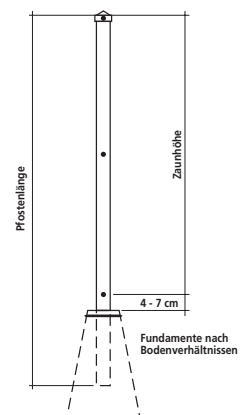

Zäune/Zubehör aus Draht/Metall/Cortenstahl

Rohrkappe Aluminium

– fettgedruckte Artikel ab Lager, falls nicht Lager Lieferfrist ca. 2 Wochen

Artikelnr.	für Pfosten Ø	Preis/Stk.
7611097150061	1"	0.80
7611097150115	5/4"	0.90
7611097150078	1 1/2"	1.00
7611097150085	2"	1.45
7611097150092	2 1/2"	1.80
7611097150108	3"	2.90

Strebenspitzen Aluminium

– fettgedruckte Artikel ab Lager, falls nicht Lager Lieferfrist ca. 2 Wochen

Artikelnr.	für Pfosten Ø	Preis/Stk.
7611097150139	1"	2.80
7611097150160	5/4"	2.95
7611097150145	1 1/2"	3.65
7611097150153	2"	5.05

Traversenspitzen Aluminium

– fettgedruckte Artikel ab Lager, falls nicht Lager Lieferfrist ca. 2 Wochen

Artikelnr.	für Pfosten Ø	Preis/Stk.
7611097150184	1"	2.80
7611097150214	5/4"	3.20
7611097150191	1 1/2"	4.50
7611097150207	2"	6.15

Zuschläge Rohrpfosten/Rohrstreben

Artikelnr.	Beschreibung	Preis/Stk.
7611097150269	Zuschlag für 10 cm längere Eck- und Endpfosten	4.75
7611097150313	Zuschlag für Bohren von Strebenlöchern bei Eck- und Endpfosten	4.40
7611097150320	Zuschlag für Bohren von zusätzlichen Löchern für Eckpfosten inkl. rostfreie Schrauben und Schlaufen	4.00
7611097150283	Zuschlag für 10 cm längere Streben	2.70
7611097150290	Zuschlag für 20 cm längere Streben	5.25
7611097150306	Zuschlag für 30 cm längere Streben	7.20
7611097150276	Zuschlag für 10 cm längere Eckpfosten grün beschichtet	7.10
7611097150337	Zuschlag für Bohren von Strebenlöchern	4.40

Wichtig:

Für End- und Eckpfosten ist der Durchmesser grösser als bei den Zwischenpfosten zu wählen.

Beispiel:

Zaunhöhe 100 cm:
End- und Eckpfosten: ø 48 mm - 1 1/2"
Streben: ø 42 mm - 5/4"
Zwischenpfosten: ø 42 mm - 5/4"

Pfostenabstand:
für Diagonalgeflechte: 2,5 - 3 m
für Knotengitter: 3 - 4 m

Wichtig: