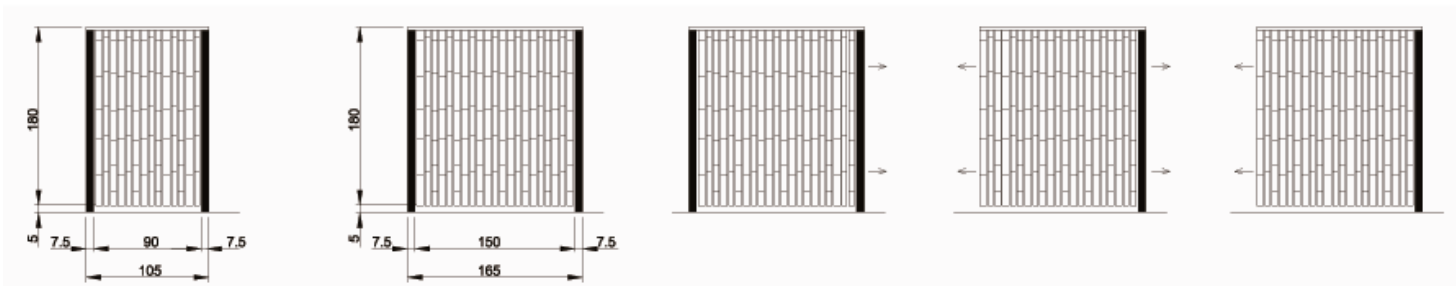

Komplettwand B 90 cm

Komplettwand B 150 cm

Anfangswand

Anschlusswand

Abschlusswand

Rankgitter

Scherengitter

- Lamellen 1,0 × 1,7 cm, an den Kreuzpunkten mit Alu-Nieten zusammengefügt
- Fichte von PL, unbehandelt
- **Lieferfrist 1 Woche**

Artikelnr.	Masse	Preis/Stk.
761109791954⁵	B 50 × H180 cm	24.85
761109791964⁴	B100 × H200 cm	37.80

Kunststoff-Scherengitter

- glatte Oberfläche, witterungsbeständig, lichtecht
- **Lieferfrist 1 Woche**

weiss

Artikelnr.	Masse	Preis/Stk.
761109781601¹	B30 × H180 cm	12.75

grün

Artikelnr.	Masse	Preis/Stk.
761109781602⁸	B30 × H180 cm	12.75
761109781612⁷	B60 × H180 cm	21.40
761109781622⁶	B90 × H180 cm	30.80