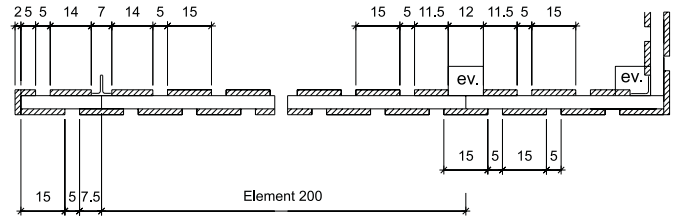

Bretter gehobelt

Artikelnr.	Masse	Preis/Lfm.
7611097350935	bis H165cm	390.00
7611097350959	bis H195cm	442.00