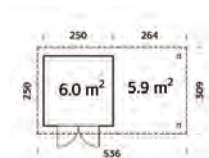

Blockbohlenhaus Lena 1

Artikelnr.	Masse	Preis/Stk.
7611097965054	B309 x H221 x L536cm	3'025.00