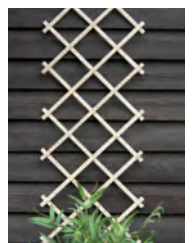

Weid-/Bambus-/Haselnusswände

Sichtschutz Bambus

- Zaunfeld aus Bambus Ø 5,5–7,0 cm
- Pfosten 7,5/7,5 × L 230 cm, galvanisiert
- Pfostenverkleidung und Abdeckschiene aus Edelstahl
- Bambus von CN, natur, unbehandelt, **Lieferfrist 1 Woche**

Artikelnr.	Ausführung	Masse	Preis/Stk.
761109790589⁰	Komplettwand	B150 × H180 cm	849.00
761109790593⁷	Komplettwand	B 90 × H180 cm	752.00
761109790590⁶	Anfangswand	B150 × H180 cm	849.00
761109790594⁴	Anfangswand	B 90 × H180 cm	752.00
761109790591³	Anschlusswand	B150 × H180 cm	658.00
761109790595¹	Anschlusswand	B 90 × H180 cm	561.00
761109790592⁰	Abschlusswand	B150 × H180 cm	658.00
761109790596⁸	Abschlusswand	B 90 × H180 cm	561.00

Rankgitter

Scherengitter

- Lamellen 1,0 × 1,7 cm, an den Kreuzpunkten mit Alu-Nieten zusammengefügt
- Fichte von PL, unbehandelt
- **Lieferfrist 1 Woche**

Artikelnr.	Masse	Preis/Stk.
761109791954⁵	B 50 × H180 cm	24.85
761109791964⁴	B100 × H200 cm	37.80

Kunststoff-Scherengitter

- glatte Oberfläche, witterungsbeständig, lichtecht
- **Lieferfrist 1 Woche**

weiss

Artikelnr.	Masse	Preis/Stk.
761109781601¹	B30 × H180 cm	12.75

grün

Artikelnr.	Masse	Preis/Stk.
761109781602⁸	B30 × H180 cm	12.75
761109781612⁷	B60 × H180 cm	21.40
761109781622⁶	B90 × H180 cm	30.80