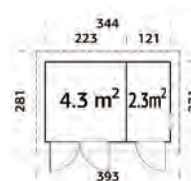

Gartenhaus Simon

- unbehandelte nordische Fichte von EE, fein gesägt
- vorgefertigte Wand- und Dachelemente
- Wandbretter 18 mm, Konstruktion 70 mm
- Boden- und Dachbretter 19 mm
- Türe 78 x 181 cm, Doppeltüre 138 x 181 cm
- Fenster 51 x 55 cm
- ohne Dachpappe (2 Rollen)
- Heimlieferung CHF 140.00
- **Lieferfrist ca. 5 Wochen**