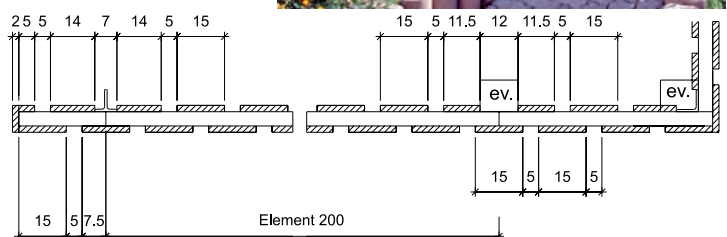

Sichtschutzwände und Zubehör Profi

U-Stahlpfosten zu Sichtschutzwand aus Bohlen

- aus kaltgerolltem U-Stahl, feuerverzinkt, einseitig gebohrt oder ungebohrt
- U-Bügel für die Verwendung als Zwischenpfosten

U-Stahlpfosten, Lieferfrist 1 Woche

Artikelnr.	Masse	Ausführung	Preis/Stk.
7611097170205	4/4/0,4 × L200cm		66.00
7611097170007	4/4/0,4 × L225cm		75.00
7611097170106	4/4/0,4 × L250cm		83.00
7611097170601	4/4/0,4 × L200cm	vorgebohrt 125mm	72.00
7611097170700	4/4/0,4 × L225cm	vorgebohrt 125mm	81.00
7611097170809	4/4/0,4 × L250cm	vorgebohrt 125mm	89.00

U-Bügel, Lieferfrist 1 Woche

Artikelnr.	Preis/Stk.
7611097460450	7.00

Mehrpriest angeschweisste Fussplatte, Lieferfrist 2 Wochen

Artikelnr.	Preis/Stk.
7611097169971	55.00

Holzpfosten zu Sichtschutzwand aus Bohlen

- zweiseitig genutet, gehobelt
- Fichte von CH (LSH Lignum-30-0179), braun imprägniert im Vakuum-Druck-Verfahren

Holzpfosten, Lieferfrist 4 Wochen

Artikelnr.	Masse	Preis/Stk.
7611097209004	12/12 × L150cm	127.70
7611097209103	12/12 × L175cm	140.60
7611097209202	12/12 × L200cm	154.45

H-Betonanker 12/12 cm, feuerverzinkt, Lieferfrist 1 Woche

Artikelnr.	Masse	Preis/Stk.
7611097987902	6 × 0,6 × L80cm	44.00

M-Schraube zu H-Betonanker, Lieferfrist 1 Woche

Artikelnr.	Masse	Preis/Stk.
7611097987087	M10-150	2.70

Sichtschutzwand wechselseitig vertikal