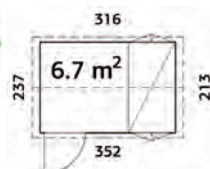

Artikelnr.	Masse	Preis/Stk.
7611097966068	B237 x H283 x L316cm	2'129.00