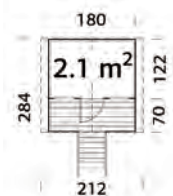

Artikelnr.	Masse	Preis/Stk.
7611097940525	B284 x H287 x L212cm	1'175.00

Schaukel zum Anbauen zu Stelzenhaus Nadine

- Schaukelbalken 9x9cm Leimholz
- Eckpfosten 7x7cm
- Sicherheitsbereich 445x700cm
- Fichte von EE, natur, unbehandelt
- **Lieferfrist 1 Woche**