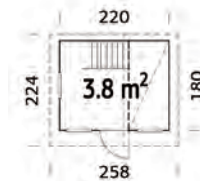

Artikelnr.	Masse	Preis/Stk.
7611097940440	B258 x H2280 x T224cm	1'520.00

Stelzenhaus Kevin

- vorgefertigte Wandelemente
- Podesthöhe 70 cm
- Bohlen 16 mm
- ohne Dachpappe (1 Rolle)
- geeignet für den privat-häuslichen Bereich
- Fichte von EE, natur, unbehandelt
- **Lieferfrist 1 Woche**