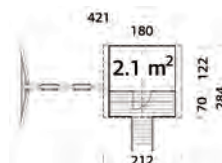

| Artikelnr. | Masse | Preis/Stk. |
|---------------|----------------------|------------|
| 7611097940624 | B208 x H215 x L241cm | 285.00 |

Pavillon Linda

- Pfosten 12 x 12 cm aus Leimholz, Rahmenstärke 4,5 x 7,0 cm
- Dachbretter 19 mm
- Dachneigung 1,3°, Dachfläche 15,1 m², ohne Dachpappe (3 Rollen)
- Holz-/Glas-Wand: Echtglas 4 mm
- Glas-Wand: gehärtetes Glas 6 mm
- inkl. Zwischenpfosten
- Nordische Fichte von EE
- Heimlieferung CHF 140.00
- **Lieferfrist ca. 5 Wochen**