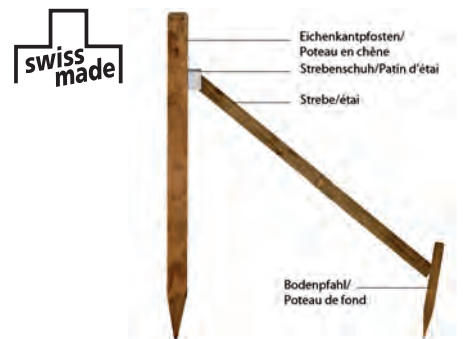

Eichenstreben

- sägerroh, beidseitig gekappt; Reduktion wenn natur: –5% auf Preise; andere Abmessungen möglich
- Eiche von CH/DE, braun imprägniert im Vakuum-Druck-Verfahren
- **Lieferfrist ca. 3 Wochen**

Artikelnr.	Masse	Preis/Stk.
7611097670217	5/8 × L150 cm	31.20
7611097670231	5/8 × L175 cm	34.80
7611097670255	5/8 × L200 cm	38.30
7611097670262	5/8 × L225 cm	45.20
7611097670279	5/8 × L250 cm	49.10
7611097670286	5/8 × L275 cm	53.05
7611097670293	5/8 × L300 cm	56.95