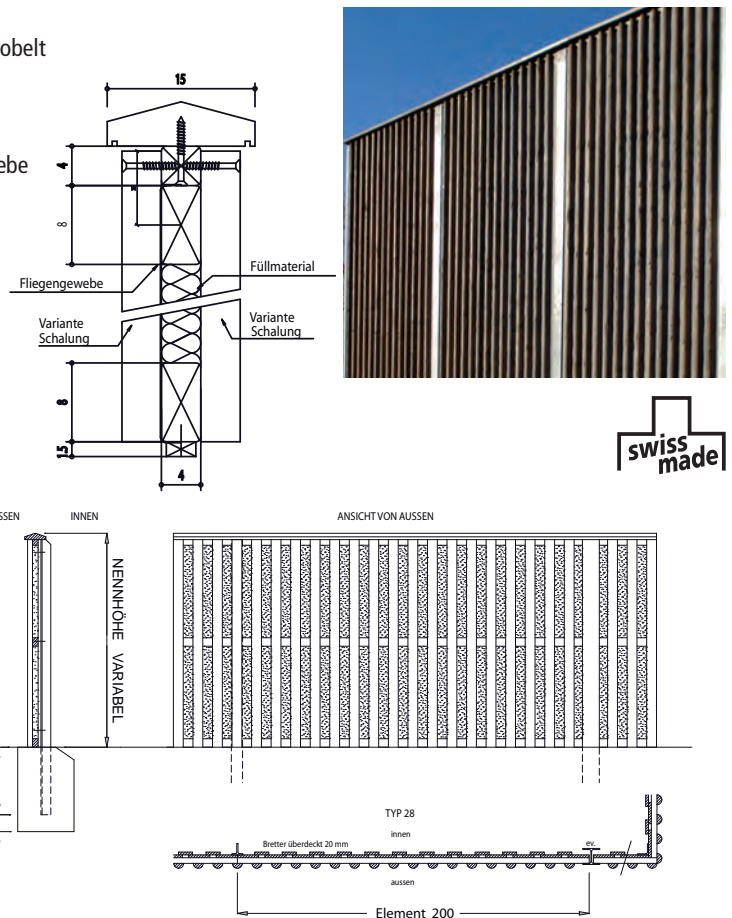

- Wandelemente fertig vernagelt/verschraubt bestehend aus:
- Konstruktionsholz/Traversen in Europäische Lärche von CH/DE, vierkant, gehobelt
- Dachprofil in Europäische Lärche von CH/DE
- Palisaden in Tanne von CH/DE/EE, halbrund, zylindrisch gefräst, 7,0 cm breit
- Fichten-/Tannenbretter von CH 10 x 2 und 15 x 2 cm
- Isolation Isover PBA 40 mm (oder gleichwertiges) mit rostfreiem Schutzgewebe
- Gewicht ca. 28 kg/m²
- Pfosten siehe Ende dieses Kapitels
- braun imprägniert im Vakuum-Druck-Verfahren, auf Wunsch grünlich
- EMPA-geprüft (Prüfbericht Nr. 415892), Mass- und Spezialanfertigung möglich, **Lieferfrist 5 Wochen**

Artikelnr.	Masse	Bemerkung	Einheit	Preis
7611097370001	B200 x H100 cm	sägeroh	Stk	753.00
7611097370018	B200 x H100 cm	gehobelt	Stk	810.00
7611097370032	H100 cm	sägeroh	Lfm	424.00
7611097370049	H100 cm	gehobelt	Lfm	454.00
7611097370056	B200 x H150 cm	sägeroh	Stk	890.00
7611097370063	B200 x H150 cm	gehobelt	Stk	977.00
7611097370087	H150 cm	sägeroh	Lfm	506.00
7611097370094	H150 cm	gehobelt	Lfm	547.00
7611097370100	B200 x H175 cm	sägeroh	Stk	984.00
7611097370117	B200 x H175 cm	gehobelt	Stk	1'074.00
7611097370131	H175 cm	sägeroh	Lfm	552.00
7611097370148	H175 cm	gehobelt	Lfm	597.00
7611097370155	B200 x H200 cm	sägeroh	Stk	1'045.00
7611097370162	B200 x H200 cm	gehobelt	Stk	1'160.00
7611097370186	H200 cm	sägeroh	Lfm	592.00
7611097370193	H200 cm	gehobelt	Lfm	649.00