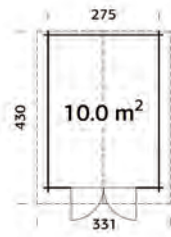

Blockbohlenhaus Leila 2

- unbehandelte nordische Fichte von EE
- Dachbretter 16 mm
- ohne Fussboden, ohne Dachpappe (3 Rollen)
- Türen 151 x 175 cm
- Bohlen 34 mm
- Heimlieferung CHF 140.00
- **Lieferfrist ca. 5 Wochen**