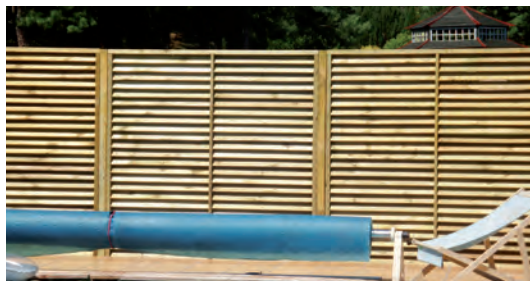

Sichtschutz Paros

- umlaufender Rahmen, horizontale Lamellen
- Lamellen 8,5x1,2cm, Rahmen 6,8 x 3,8 cm
- Fichte von PL, grünlich imprägniert
- **Lieferfrist 1 Woche**

Artikelnr.	Masse	Preis/Stk.
7611097906309	B 180 x H180cm	219.00
7611097906316	B 90 x H180cm	149.00