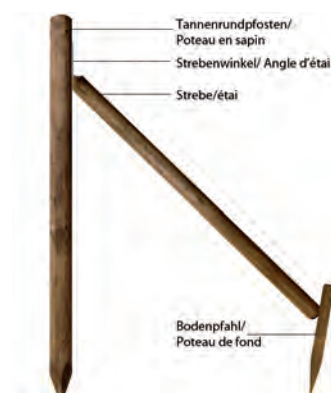

Pfähle/Pfosten/Rundhölzer

Tannenpfähle natur

- zylindrisch gefräst, gefast, gespitzt, ab Ø 7 cm perforiert
- nur ganze Bunde lieferbar
- andere Abmessungen möglich
- Fichte von CH/DE/EE, natur, **fettgedruckte Artikel ab Lager**, falls nicht Lager Lieferfrist ca. 2 Wochen

Pfähle/Pfosten/Rundhölzer

Tannenpfähle braun imprägniert

- zylindrisch gefräst, gespitzt, perforiert, oben gefasta
- andere Abmessungen möglich
- Reduktion wenn natur: –20% auf Preise
- Fichte von CH/DE/EE, braun imprägniert im Vakuum-Druck-Verfahren
- **fettgedruckte Artikel ab Lager**, falls nicht Lager Lieferfrist ca. 3 Wochen

Tannenstreben braun imprägniert

- zylindrisch gefräst, perforiert, beidseitig leicht gefast
- andere Abmessungen möglich
- Reduktion wenn natur: –20% auf Preise
- Fichte von CH/DE/EE, braun imprägniert im Vakuum-Druck-Verfahren
- **fettgedruckte Artikel ab Lager**, falls nicht Lager Lieferfrist ca. 3 Wochen