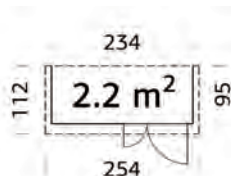

| Artikelnr. | Masse | Preis/Stk. |
|---------------|----------------------|------------|
| 7611097960745 | B180 x H212 x L180cm | 1'098.00 |

Wandschrank Ida

- unbehandelte Fichte von EE
- vorgefertigte Wandelemente
- Doppeltüre 104 x 160 cm
- Bodenbretter 16 mm
- ohne Rückwand, ohne Dachpappe (1 Rolle)
- Bohlen 16 mm
- **Lieferfrist 1 Woche**