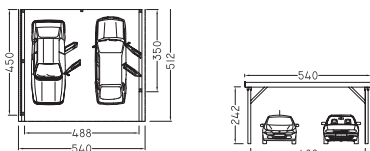

Flachdach-Doppel-Carport Klettgau

- 4 Pfosten 12 x 12 cm, inkl. H-Betonanker und Montageset
- Holzblende 3-seitig
- Fichte/Kiefer von PL, grünlich druckimprägniert
- auch als lange Ausführung (L735cm) erhältlich
- Schneelast 100 kg/m²; Aufpreis siehe unten
- Heimlieferung CHF 240.00
- **Lieferfrist 6-7 Wochen**

mit verzinktem, beschichtetem Trapezblech

Artikelnr.	Masse	Preis/Stk.
7611097970249	B540 x H264 x L512cm	2'792.00