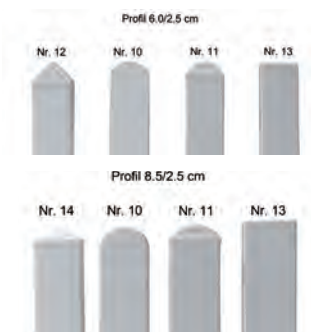

Staketten Lyon

Artikelnr.	Masse	Preis/Stk.
7611097822104	8,5/2,5 x L 60cm	8.60
7611097822111	8,5/2,5 x L 80cm	9.90
7611097822128	8,5/2,5 x L100cm	10.64
7611097822135	8,5/2,5 x L120cm	11.65

Traversen zu Kunststoffzaun Paris und Lyon

- Hohlkammerprofil inkl. zwei Abschlusskappen, hochwertig, UV-beständig und lichtecht
- Farbe weiss, andere Farben auf Anfrage, **Lieferfrist 2 Wochen**