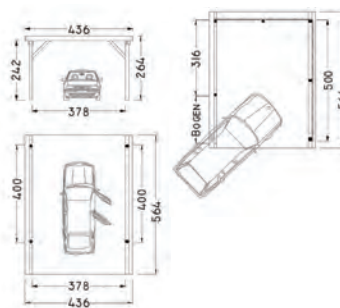

Flachdach-Einzel-Carport Gächlingen

- 4 Pfosten 12x12 cm, inkl. H-Betonanker und Montageset
- Holzblende 3-seitig
- Fichte/Kiefer von PL, grünlich druckimprägniert
- auch als lange Ausführung (L787cm) erhältlich
- Schneelast 100 kg/m²; Aufpreis siehe unten
- Heimlieferung CHF 180.00
- **Lieferfrist 6-7 Wochen**

mit verzinktem, beschichtetem Trapezblech

Artikelnr.	Masse	Preis/Stk.
7611097970072	B436 x H264 x L564cm	2'837.00