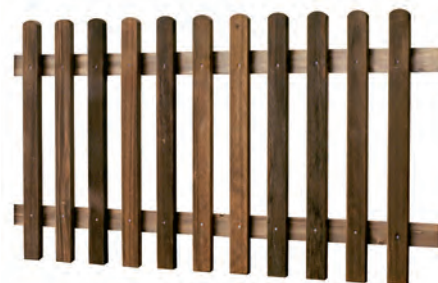

Staketenzaun

- Traversen und Staketen vierkant, allseitig sauber gehobelt, Längsseiten leicht gefast, Elemente genagelt
- Steigung ab 6° angeben
- Zuschläge siehe Kapitel Zuschläge Holzzäune
- Preise für Längen: bis 500 cm, bis 600 cm auf Anfrage
- Fichte von CH (LSH Lignum-30-0179), braun imprägniert im Vakuum-Druck-Verfahren
- **Lieferfrist ca. 1-2 Wochen, ab H 110 cm 3-4 Wochen**

Artikelnr.	Masse	Staketen	Traversen	Preis/Lfm
7611097330401	H 50 cm	6,0/2,6 cm	6,0/4,0 cm	77.60
7611097330500	H 60 cm	6,0/2,6 cm	6,0/4,0 cm	84.45
7611097330609	H 70 cm	6,0/2,6 cm	7,0/4,0 cm	94.85
7611097330708	H 80 cm	6,0/2,6 cm	7,0/4,0 cm	101.00
7611097330807	H 90 cm	6,0/2,6 cm	8,0/4,0 cm	111.00
7611097330906	H100 cm	6,0/2,6 cm	8,0/4,0 cm	116.00
7611097331002	H110 cm	7,0/2,6 cm	9,0/4,0 cm	127.00
7611097331101	H120 cm	7,0/2,6 cm	9,0/4,0 cm	132.00
7611097331200	H140 cm	7,0/2,6 cm	10,0/4,5 cm	151.00
7611097331309	H150 cm	7,0/2,6 cm	10,0/4,5 cm	158.00