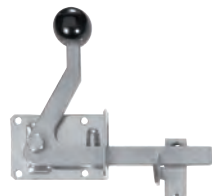

Gartentorfalle

- rostfreier Edelstahl, inkl. Schrauben, links und rechts verwendbar
- **Lieferfrist 1 Woche**

| Artikelnr. | Masse | Preis/Stk. |
|---------------|-------------|------------|
| 7611097407718 | B8 x L5,5cm | 29.00 |