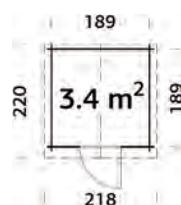

Blockbohlenhaus Lia

- Fichte von EE
- inkl. Dachpappe
- ohne Fussboden
- Bohlen 19 mm
- **Lieferfrist 1 Woche**

Artikelnr.	Masse	Preis/Stk.
7611097965917	B220 x H217 x L218cm	998.00