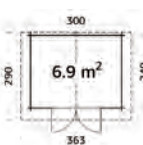

Blockbohlenhaus Flip 2

- massive, unbehandelte nordische Fichte von EE
- Boden und Dachbretter 19 mm
- Doppeltüre mit Glaseinsatz 151 x 175 cm
- ohne Dachpappe (2 Rollen)
- Bohlen 28 mm
- Heimlieferung CHF 140.00
- **Lieferfrist 1 Woche**